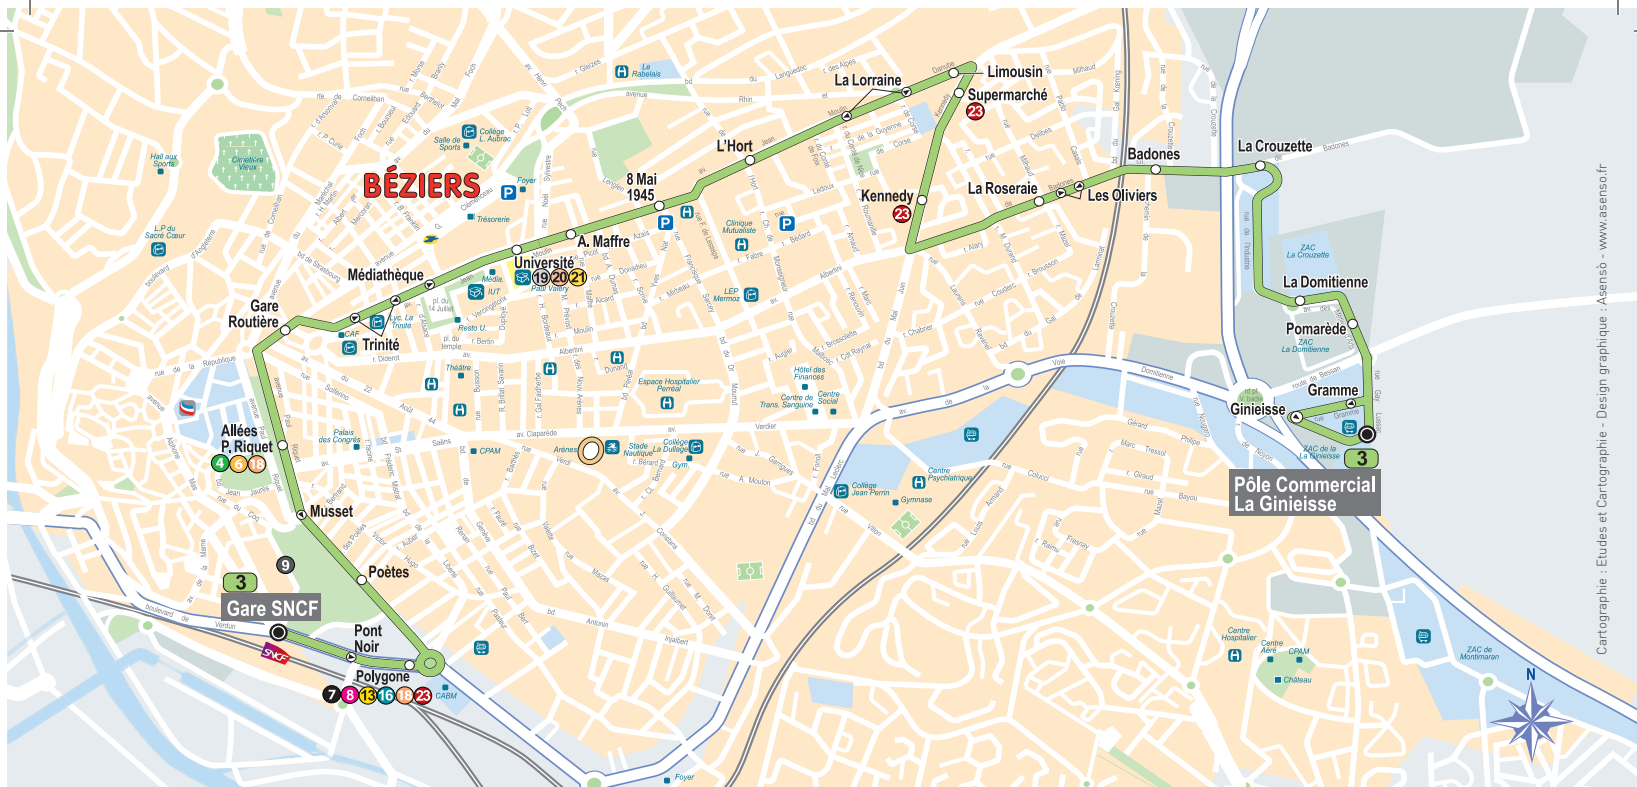

Cartographie : Etudes et Cartographie - Design graphique : Asensò - www.asensò.fr

DIRECTION GARE SNCF

Aucun service le 1er mai

LUNDI À VENDREDI (HIVER)

	Passage toutes les 15 minutes à :															
PÔLE GINIEISSE	06:15	06:35	06:55	...	:12	:27	:42	:57	...	18:42	19:00	19:25	19:45	20:10	06:30	06:55
LA DOMITIENNE	06:16	06:36	06:56	...	:13	:28	:43	:58	...	18:43	19:01	19:26	19:46	20:11	06:31	06:56
LES OLIVIERS	06:20	06:40	07:00	...	:17	:32	:47	:52	...	18:47	19:05	19:30	19:50	20:15	06:35	07:00
SUPERMARCHÉ	06:24	06:44	07:04	...	:21	:36	:51	:07	...	18:51	19:09	19:34	19:54	20:19	06:39	07:04
L'HORT	06:26	06:46	07:06	...	:23	:38	:53	:08	...	18:53	19:11	19:36	19:56	20:21	06:41	07:06
UNIVERSITÉ	06:29	06:49	07:09	...	:26	:41	:56	:11	...	18:56	19:14	19:39	19:59	20:24	06:44	07:09
GARE ROUTIÈRE	06:32	06:52	07:12	...	:29	:44	:59	:14	...	18:59	19:17	19:42	20:02	20:27	06:47	07:12
POLYGONE	06:39	06:59	07:19	...	:36	:51	:06	:21	...	19:06	19:24	19:49	20:09	20:34	06:54	07:19
GARE SNCF BAS	06:42	07:02	07:22	...	:39	:54	:09	:24	...	19:09	19:27	19:52	20:12	20:37	06:57	07:22

SAMEDI (HIVER) ET LUNDI À SAMEDI (ÉTÉ)

DIMANCHE & FÉRIÉ (TTE L'ANNÉE)

	Passage toutes les 20 min à :							Passage toutes les heures à :								
PÔLE GINIEISSE	07:20	07:40	...	:00	:20	:40	...	19:00	19:20	19:40	20:00	08:14	...	:14	...	19:14
LA DOMITIENNE	07:21	07:41	...	:01	:21	:41	...	19:01	19:21	19:41	20:01	08:15	...	:15	...	19:15
LES OLIVIERS	07:25	07:45	...	:05	:25	:45	...	19:05	19:25	19:45	20:05	08:18	...	:18	...	19:18
SUPERMARCHÉ	07:29	07:49	...	:09	:29	:49	...	19:09	19:29	19:49	20:09	08:22	...	:22	...	19:22
L'HORT	07:31	07:51	...	:11	:31	:51	...	19:11	19:31	19:51	20:11	08:23	...	:23	...	19:23
UNIVERSITÉ	07:34	07:54	...	:14	:34	:54	...	19:14	19:34	19:54	20:14	08:26	...	:26	...	19:26
GARE ROUTIÈRE	07:37	07:57	...	:17	:37	:57	...	19:17	19:37	19:57	20:17	08:29	...	:29	...	19:29
POLYGONE	07:44	08:04	...	:24	:44	:04	...	19:24	19:44	20:04	20:24	08:37	...	:37	...	19:37
GARE SNCF BAS	07:47	08:07	...	:27	:47	:07	...	19:27	19:47	20:07	20:27	08:40	...	:40	...	19:40

Les horaires sont donnés pour des conditions normales de circulation, en cas de retard, merci de votre compréhension.

Période d'hiver : du 04/09/2017 aux vacances d'été 2018