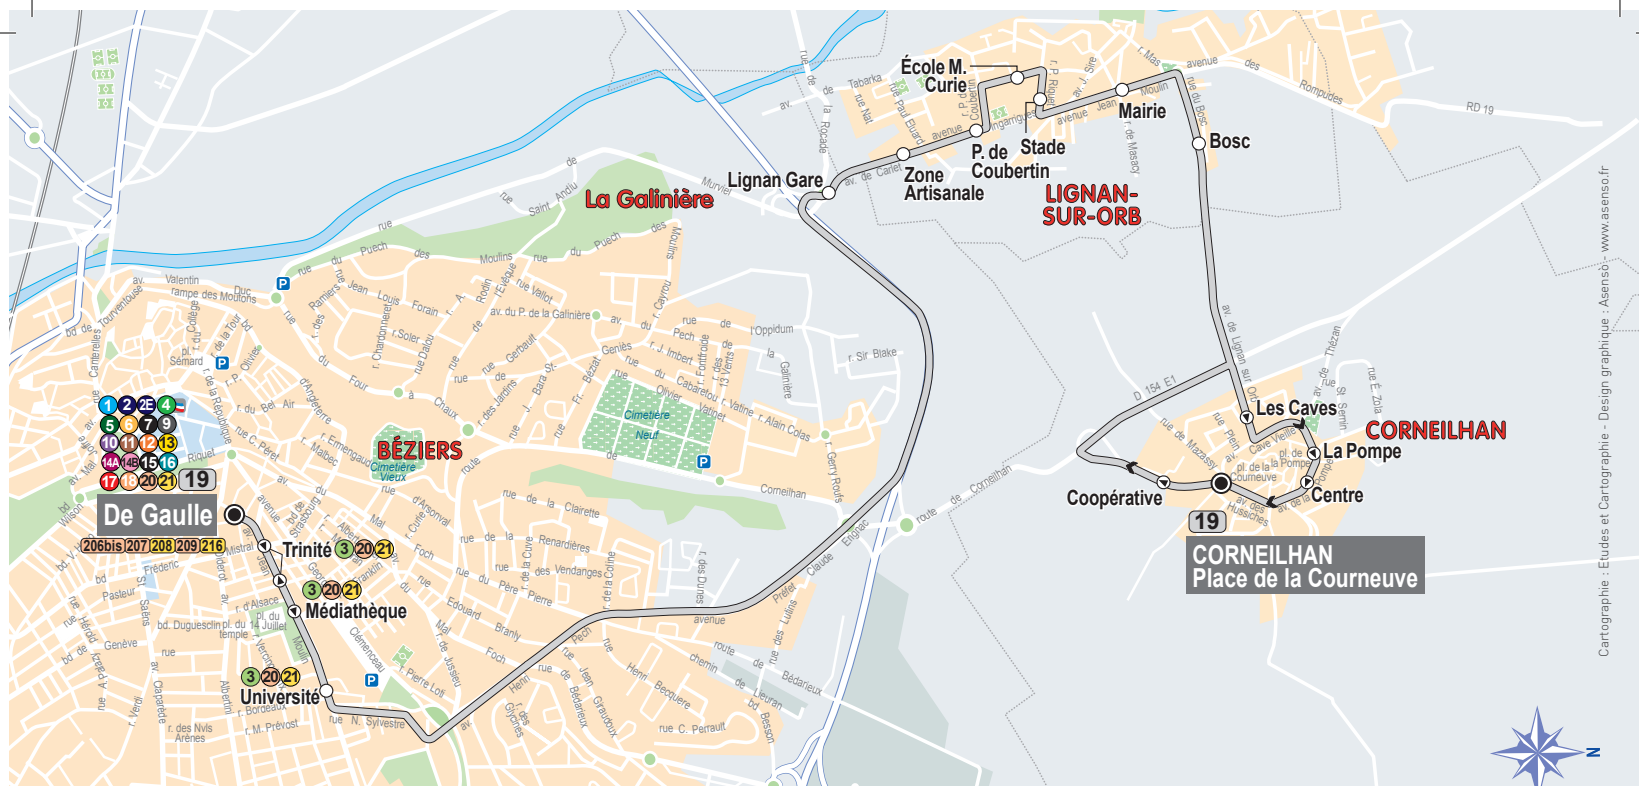

Cartographie : Etudes et Cartographie - Design graphique : Asenso - www.asenso.fr

DIRECTION DE GAULLE

Aucun service le 1er mai

		LS 205	LS 204	LS 205	LS 204	LV 19	LS 205	LS 204	LV 19	LS 205	LS 204	LS 205	LS 204
MURVIEL LES BÉZ.	LA POSTE	-	07:05	-	08:05	-	-	09:15	-	-	11:50	-	13:15
CORNEILHAN	PLACE COURNEUVE	-	07:20	-	08:20	08:55	-	09:30	09:55	-	12:00	-	13:25
	COOPÉRATIVE	-	-	-	-	08:55	-	-	09:55	-	-	-	-
PAILHES	LOT BELLEVUE	07:05	-	08:15	-	-	09:15	-	-	11:45	-	13:15	-
THÉZAN LES BÉZ.	CENTRE COMMER.	07:15	-	08:20	-	-	09:20	-	-	11:50	-	13:20	-
LIGNAN SUR ORB	LES ROMPUDES	07:18	-	08:23	-	-	09:23	-	-	11:53	-	13:23	-
	MAIRIE	-	-	-	-	09:03	-	-	10:03	-	-	-	-
	STADE	07:20	-	08:25	-	09:04	09:25	-	10:04	11:55	-	13:25	-
	ECOLE MARIE CURIE	07:20	-	08:25	-	09:04	09:25	-	10:04	11:55	-	13:25	-
	ZONE ARTISANALE	07:20	-	08:25	-	09:06	09:25	-	10:06	11:55	-	13:25	-
	LIGNAN GARE	07:25	-	08:30	-	09:08	09:30	-	10:08	12:00	-	13:30	-
BÉZIERS	GARE DU NORD	07:30	07:35	08:35	08:35	-	09:40	09:40	-	12:10	12:15	13:40	13:40
	TRINITÉ	-	-	-	-	09:19	-	-	10:19	-	-	-	-
	DE GAULLE	07:35	07:40	08:40	08:40	09:20	09:45	09:45	10:20	12:15	12:20	13:45	13:45

Les horaires sont donnés pour des conditions normales de circulation, en cas de retard, merci de votre compréhension.

Période d'hiver : du 04/09/2017 aux vacances d'été 2018

DIRECTION DE GAULLE

Aucun service le 1er mai

		LS 205	LS 204	LV 19	LV 19	LS 205	LS 204	LV 19	LS 205	LS 204	LV 19	LV 19
MURVIEL LES BÉZ.	LA POSTE	-	14:15	-	-	-	16:50	-	-	17:50	-	-
CORNEILHAN	PLACE COURNEUVE	-	14:25	15:10	16:10	-	17:00	17:10	-	18:00	18:10	19:40
	COOPÉRATIVE	-	-	15:10	16:10	-	-	17:10	-	-	18:10	19:40
PAILHES	LOT BELLEVUE	14:15	-	-	-	16:45	-	-	17:45	-	-	-
THÉZAN LES BÉZ.	CENTRE COMMER.	14:20	-	-	-	16:50	-	-	17:50	-	-	-
LIGNAN SUR ORB	LES ROMPUDES	14:23	-	-	-	16:53	-	-	17:53	-	-	-
	MAIRIE	-	-	15:18	16:18	-	-	17:18	-	-	18:18	19:48
	STADE	14:25	-	15:19	16:19	16:55	-	17:19	17:55	-	18:19	19:49
	ECOLE MARIE CURIE	14:25	-	15:19	16:19	16:55	-	17:19	17:55	-	18:19	19:49
	ZONE ARTISANALE	14:25	-	15:21	16:21	16:55	-	17:21	17:55	-	18:21	19:51
	LIGNAN GARE	14:30	-	15:23	16:23	17:00	-	17:23	18:00	-	18:23	19:53
BÉZIERS	GARE DU NORD	14:40	14:40	-	-	17:10	17:15	-	18:10	18:15	-	-
	TRINITÉ	-	-	15:34	16:34	-	-	17:34	-	-	18:34	20:04
	DE GAULLE	14:45	14:45	15:35	16:35	17:15	17:20	17:35	18:20	18:20	18:35	20:05

Les horaires sont donnés pour des conditions normales de circulation, en cas de retard, merci de votre compréhension.

Période d'hiver : du 04/09/2017 aux vacances d'été 2018