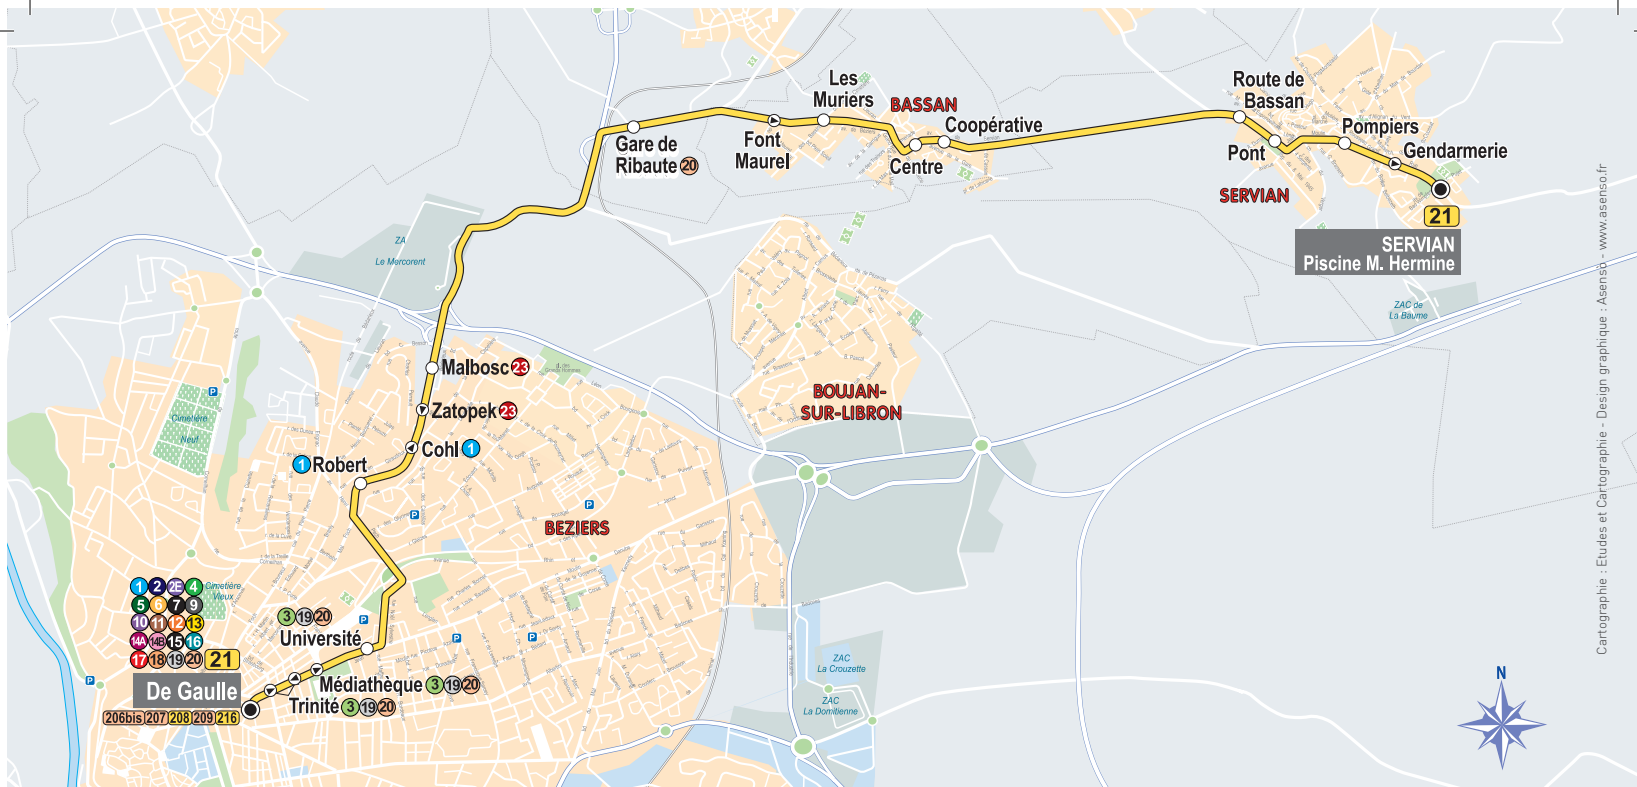

Cartographie : Etudes et Cartographie - Design graphique - Asensy - www.asensy.fr

DIRECTION DE GAULLE

LV Lundi au vendredi **LS** Lundi au samedi **Aucun service le 1er mai**

		LS 207	LS 207	LV 21	LS 207	LV 21	LS 207	LV 21	LS 207	LV 21	LS 207	LV 21	LS 207	LV 21	
ALIGNAN DU VENT	AV. DE PÉZENAS	06:45	07:45						13:00		14:00				
	RUE DE FRAISSE														
ABELLHAN	PRADEILLES	06:55	07:55						13:10		14:10				
SERVIAN	CHÂTEAU D'EAU														
	CIMETIÈRE														
	PISCINE M. HERMINE	07:00	08:00	08:40	09:15	09:40	10:15	10:40	13:15	13:40	14:15	14:45	15:50	17:35	19:40
	ROUTE DE BASSAN			08:44		09:44		10:44		13:44		14:47	15:52	19:44	
BASSAN	COOPÉRATIVE			08:48		09:48		10:48		13:48		14:53	15:58	19:48	
	CENTRE	07:15	08:15	08:50	09:25	09:50	10:25	10:50	13:25	13:50	14:25	14:54	15:59	17:45	19:50
	GARE DE RIBAUTE			08:55		09:55		10:55		13:55		14:59	16:04	19:55	
BÉZIERS	GARE DU NORD	07:35	08:35	-	09:40	-	10:40	-	13:40	-	14:40	-	-	18:00	-
	UNIVERSITÉ	-	-	09:06	-	10:06	-	11:06	-	14:06	-	15:07	16:12	-	20:06
	DE GAULLE	07:40	08:40	09:10	09:45	10:10	10:45	11:10	13:45	14:10	14:45	15:10	16:15	18:05	20:10

Les horaires sont donnés pour des conditions normales de circulation, en cas de retard, merci de votre compréhension.

Période d'hiver : du 04/09/2017 aux vacances d'été 2018